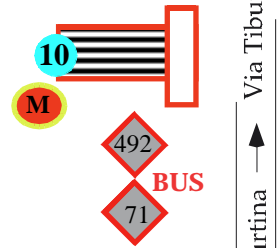

HOW TO REACH "LA SAPIENZA" UNIVERSITY

-  Bus from Stazione Termini to University
-  Bus from Stazione Tiburtina to University
-  Bus from Stazione Tiburtina to University
-  **M** METRO 'B'
-  19 and 3 tram ways stop

STAZIONE TIBURTINA

- | | |
|---|--------------------------------|
| 1 STAZIONE TERMINI | 6 BANK |
| 2 UNIVERSITY MAIN ENTRANCE | 7 POST OFFICE |
| 3 OLD PHYSICS DEPARTMENT | 8 BAR |
| 4 NEW PHYSICS DEPARTMENT | 9 ISTITUTO SUPERIORE DI SANTA' |
| 5 ISTITUTO NAZIONALE DI FISICA NUCLEARE | 10 STAZIONE TIBURTINA |