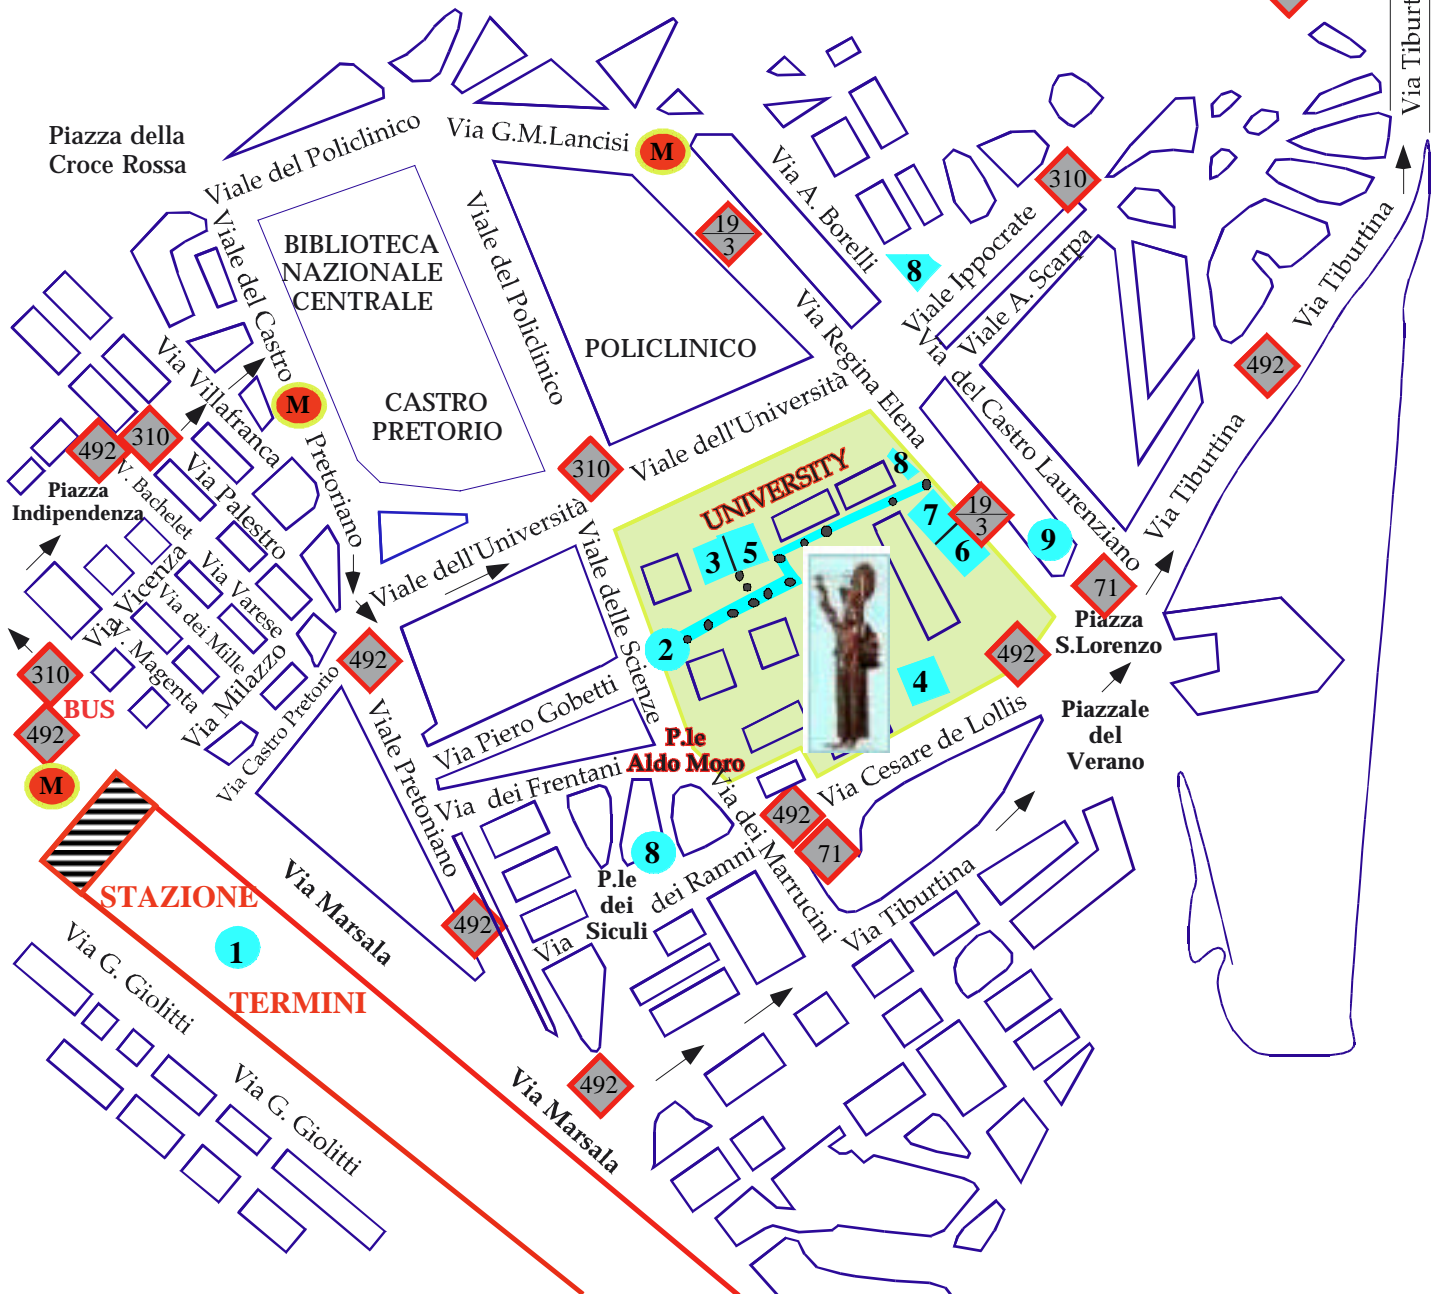

HOW TO REACH "LA SAPIENZA" UNIVERSITY

-  Bus from Stazione Termini to University
-  Bus from Stazione Tiburtina to University
-  Bus from Stazione Tiburtina to University
-  **M** METRO 'B'
-  19 and 3 tram ways stop

STAZIONE TIBURTINA

- | | |
|---|--------------------------------|
| 1 STAZIONE TERMINI | 6 BANK |
| 2 UNIVERSITY MAIN ENTRANCE | 7 POST OFFICE |
| 3 OLD PHYSICS DEPARTMENT | 8 BAR |
| 4 NEW PHYSICS DEPARTMENT | 9 ISTITUTO SUPERIORE DI SANTA' |
| 5 ISTITUTO NAZIONALE DI FISICA NUCLEARE | 10 STAZIONE TIBURTINA |