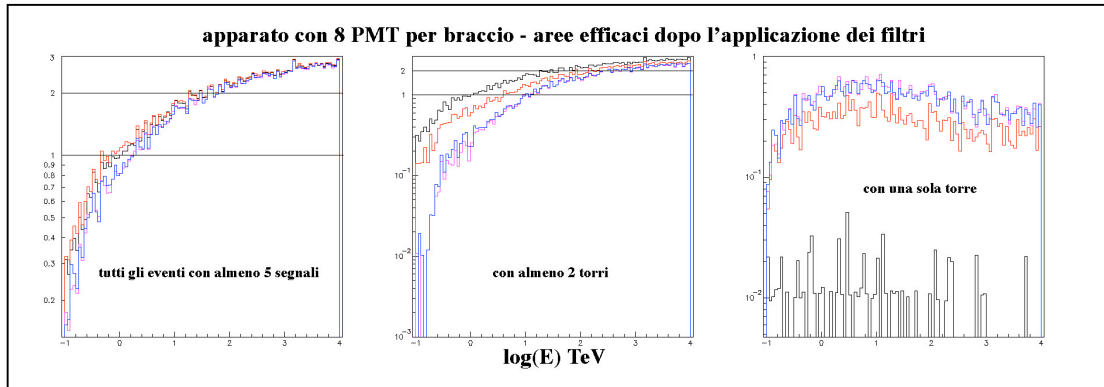

PRESTAZIONI DELL'APPARATO CON 8192 PMT

V. Valente – giugno 2004

Nero = 84_4
Rosso = 44_2
Magenta = 84_4
Blu = 44_3