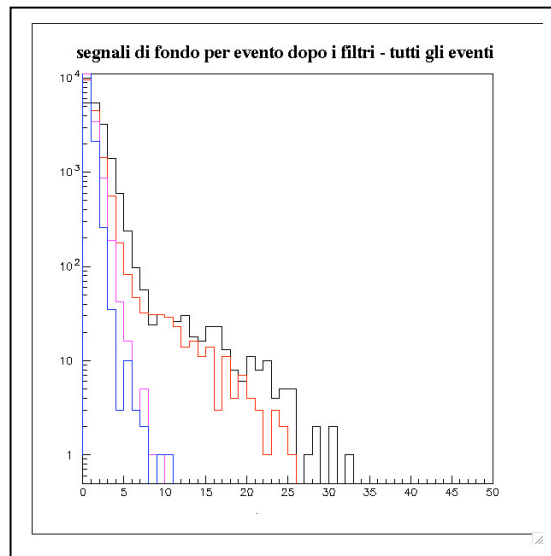

PRESTAZIONI DELL'APPARATO CON 8192 PMT

V. Valente – giugno 2004

Nero = 84_4
Rosso = 44_2
Magenta = 84_4
Blu = 44_3