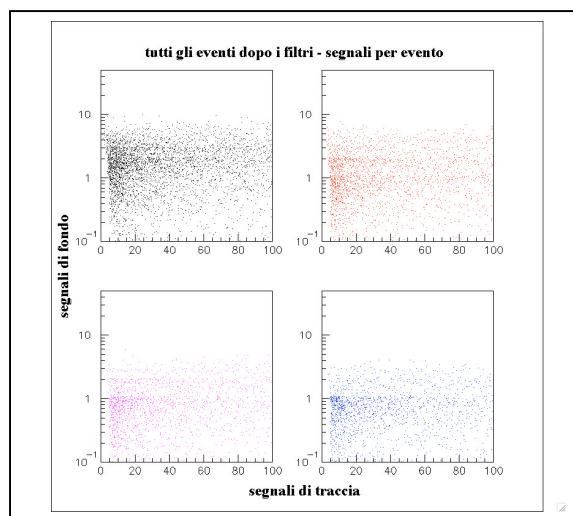

PRESTAZIONI DELL'APPARATO CON 8192 PMT

V. Valente – giugno 2004

Nero = 84_4
Rosso = 44_2
Magenta = 84_4
Blu = 44_3